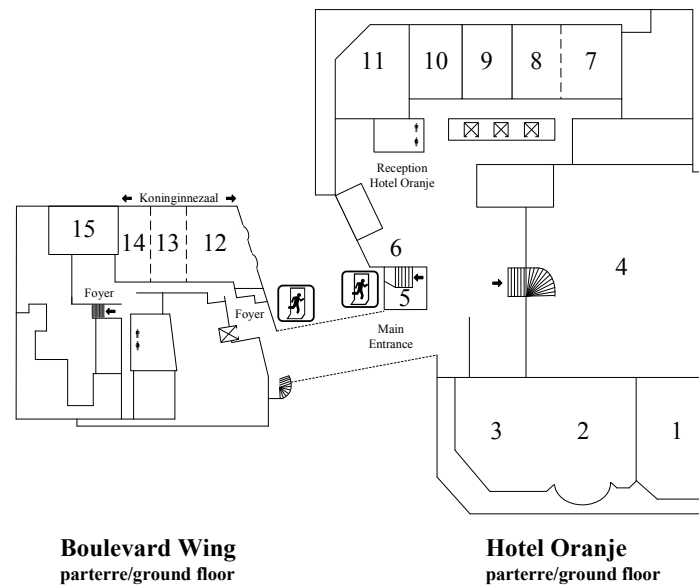

BOULEVARD WING

12. Emma Zaal (Koninginnezaal)
13. Wilhelmina Zaal (Koninginnezaal)
14. Juliana Zaal
15. Beatrix Zaal

BEACH HOTEL

16. Grand Café 't Elfde Gebod
17. Hermitage Salon
18. Restaurant Romanoff
19. Maxima Zaal I
20. Maxima Zaal II
21. Christina Zaal
22. Margriet Zaal
23. Irene Zaal

EERSTE ETAGE/FIRST FLOOR

HOTEL ORANJE

24. Oranje Zaal
25. Nassau Zaal
26. Windsor Zaal
27. Imperial Bar
28. Business Center
29. Wintertuin
30. Johan Friso Zaal
31. Frederik Zaal

TWEEDE ETAGE/SECOND FLOOR

32. Entresol I
33. Entresol II
34. Entresol III

BOULEVARD WING

35. Zeezaal
36. Bentley Lounge
37. Bentley Bar
38. Aurora Zaal (Balzaal)
39. Kroon Zaal (Balzaal)
40. Spiegel Zaal (Balzaal)

HET WITTE HUIS

41. Salon
42. De Herenkamer

--- Flexible Wall

↓ Toilets

☒ Lifts

■ 2nd Floor

BEACH HOTEL

BOULEVARD WING

HOTEL ORANJE