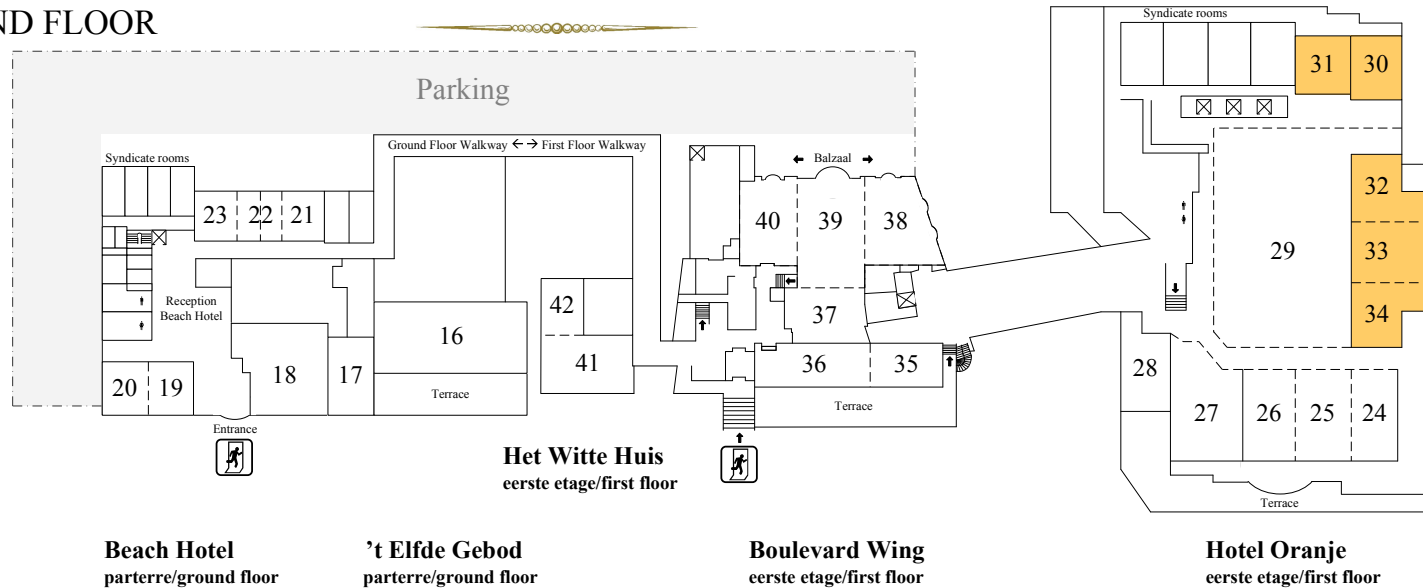

HOTELS VAN ORANJE

PARTERRE/GROUND FLOOR

HOTEL ORANJE

1. Steakhouse De Harmonie
2. Grand Café De Orangerie
3. Brasserie De Orangerie
4. Sportsauna Aqualand Oranje
5. Beautycenter Hairstudio Oranje
6. Lobby
7. Alexander Zaal
8. Willem Zaal
9. Constantijn Zaal
10. Bernhard Zaal
11. Maurits Zaal

BOULEVARD WING

12. Emma Zaal (Koninginnezaal)
13. Wilhelmina Zaal (Koninginnezaal)
14. Juliana Zaal
15. Beatrix Zaal

BEACH HOTEL

16. Grand Café 't Elfde Gebod
17. Hermitage Salon
18. Restaurant Romanoff
19. Maxima Zaal I
20. Maxima Zaal II
21. Christina Zaal
22. Margriet Zaal
23. Irene Zaal

EERSTE ETAGE/FIRST FLOOR

HOTEL ORANJE

24. Oranje Zaal
25. Nassau Zaal
26. Windsor Zaal
27. Imperial Bar
28. Business Center
29. Wintertuin
30. Johan Friso Zaal
31. Frederik Zaal

TWEEDE ETAGE/SECOND FLOOR

32. Entresol I
33. Entresol II
34. Entresol III

BOULEVARD WING

35. Zeezaal
36. Bentley Lounge
37. Bentley Bar
38. Aurora Zaal (Balzaal)
39. Kroon Zaal (Balzaal)
40. Spiegel Zaal (Balzaal)

HET WITTE HUIS

41. Salon
42. De Herenkamer